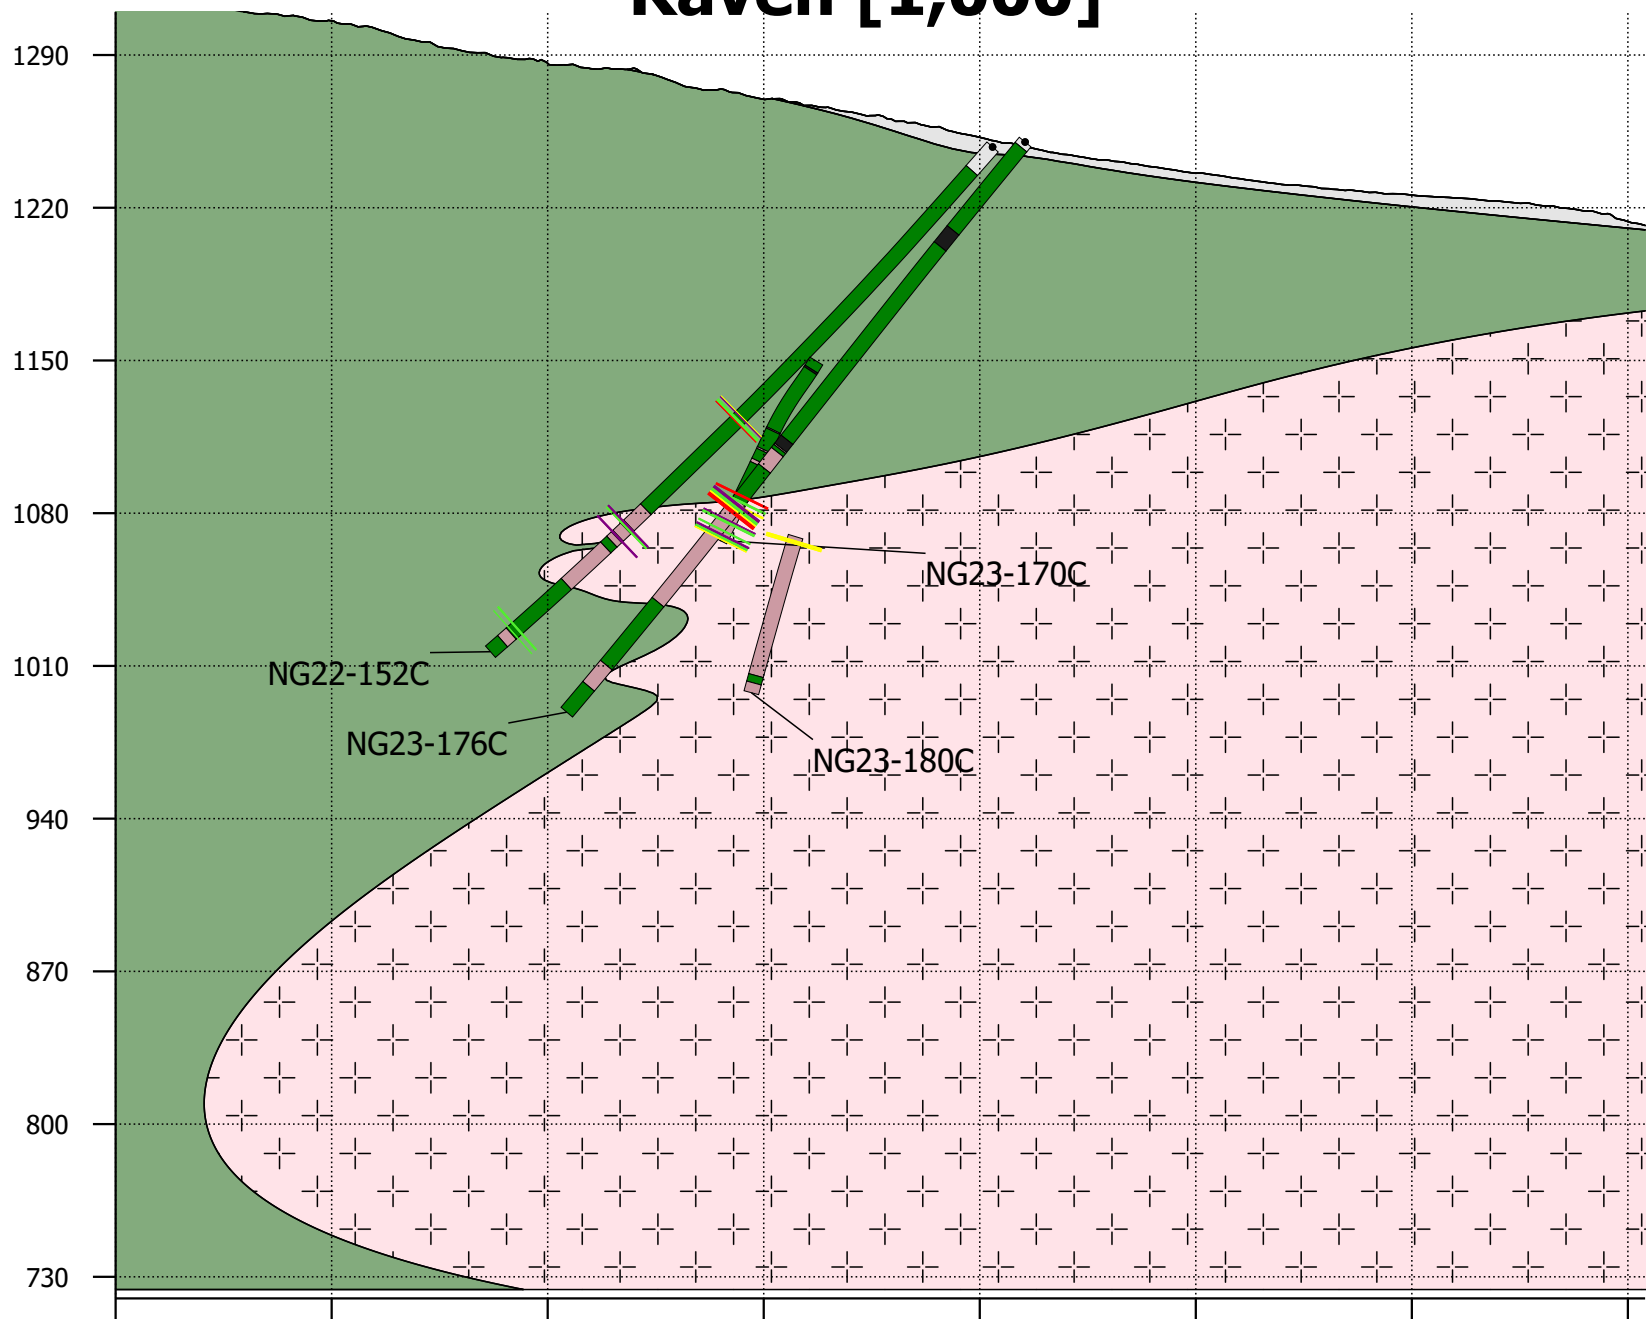

A

Raven [1,000]

B

Legend

— Topography

Au_Final_ppm

GroupedLith

x: 474464	x: 474456	x: 474447	x: 474438	x: 474430	x: 474421	x: 474412	x: 474403
y: 7101369	y: 7101468	y: 7101568	y: 7101668	y: 7101767	y: 7101867	y: 7101966	y: 7102066

Scale: 1:3,500

Vertical exaggeration: 1.01x