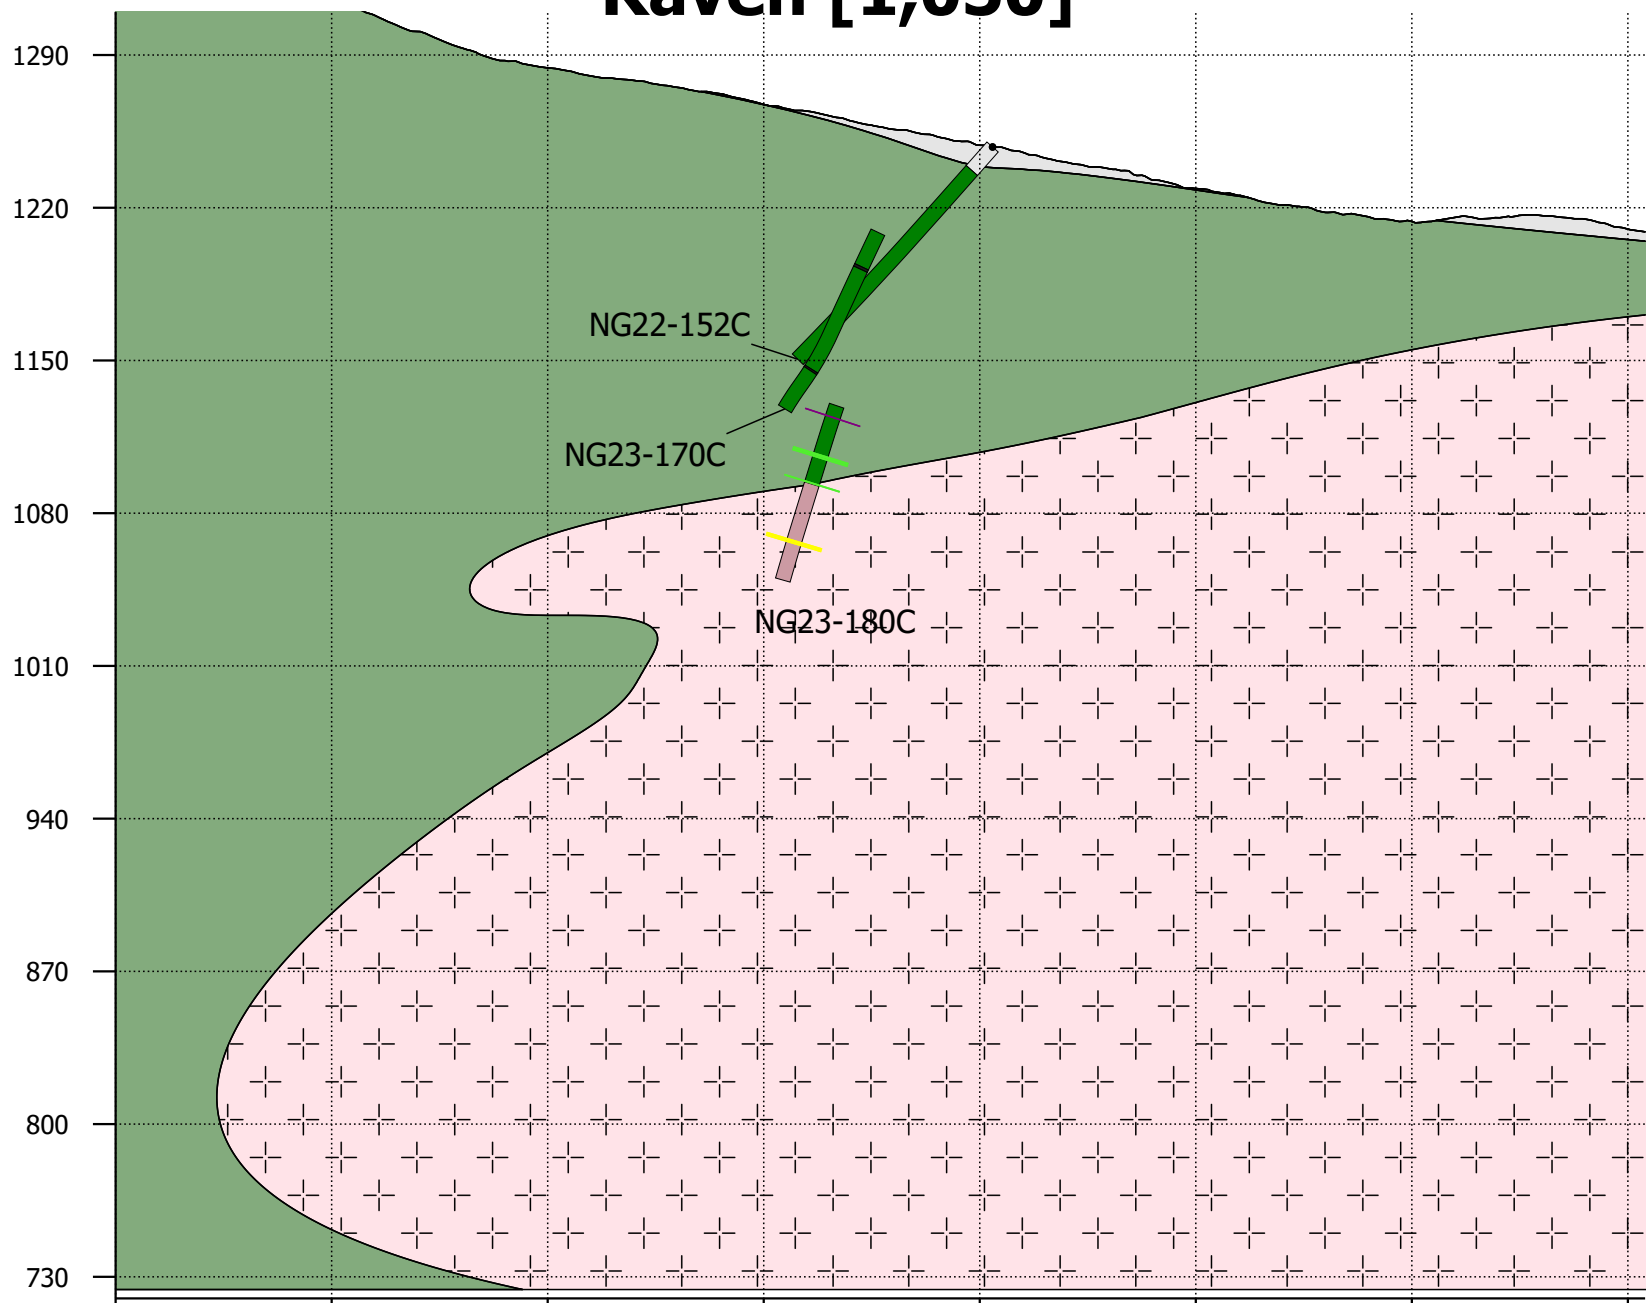

A

Raven [1,050]

B

Legend

— Topography

Au_Final_ppm

GroupedLith

x: 474514 y: 7101373 x: 474505 y: 7101473 x: 474497 y: 7101572 x: 474488 y: 7101672 x: 474479 y: 7101772 x: 474471 y: 7101871 x: 474462 y: 7101971 x: 474453 y: 7102070

Scale: 1:3,500

Vertical exaggeration: 1.01x