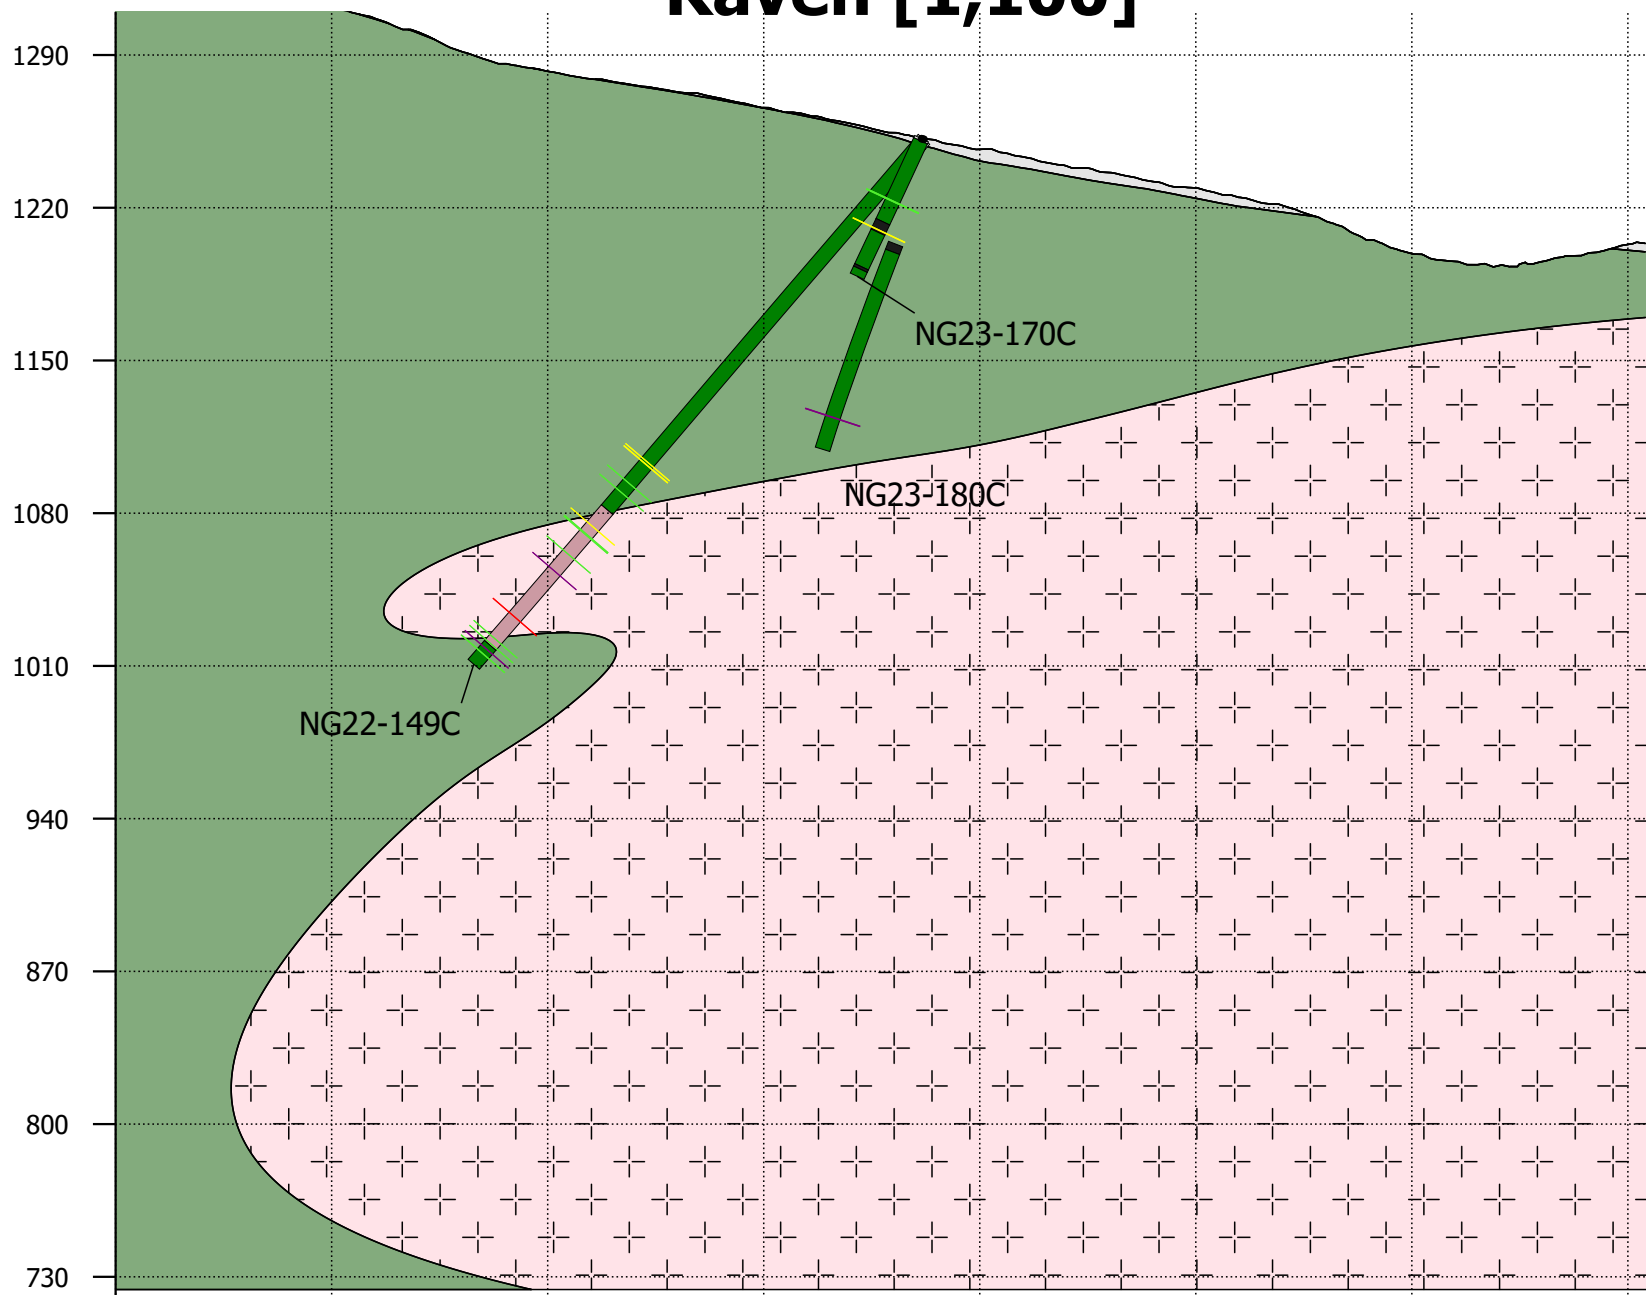

A

Raven [1,100]

B

Legend

— Topography

Au_Final_ppm

GroupedLith

x: 474564 y: 7101377 x: 474555 y: 7101477 x: 474547 y: 7101577 x: 474538 y: 7101676 x: 474529 y: 7101776 x: 474520 y: 7101876 x: 474512 y: 7101975 x: 474503 y: 7102075

Scale: 1:3,500

Vertical exaggeration: 1.01x