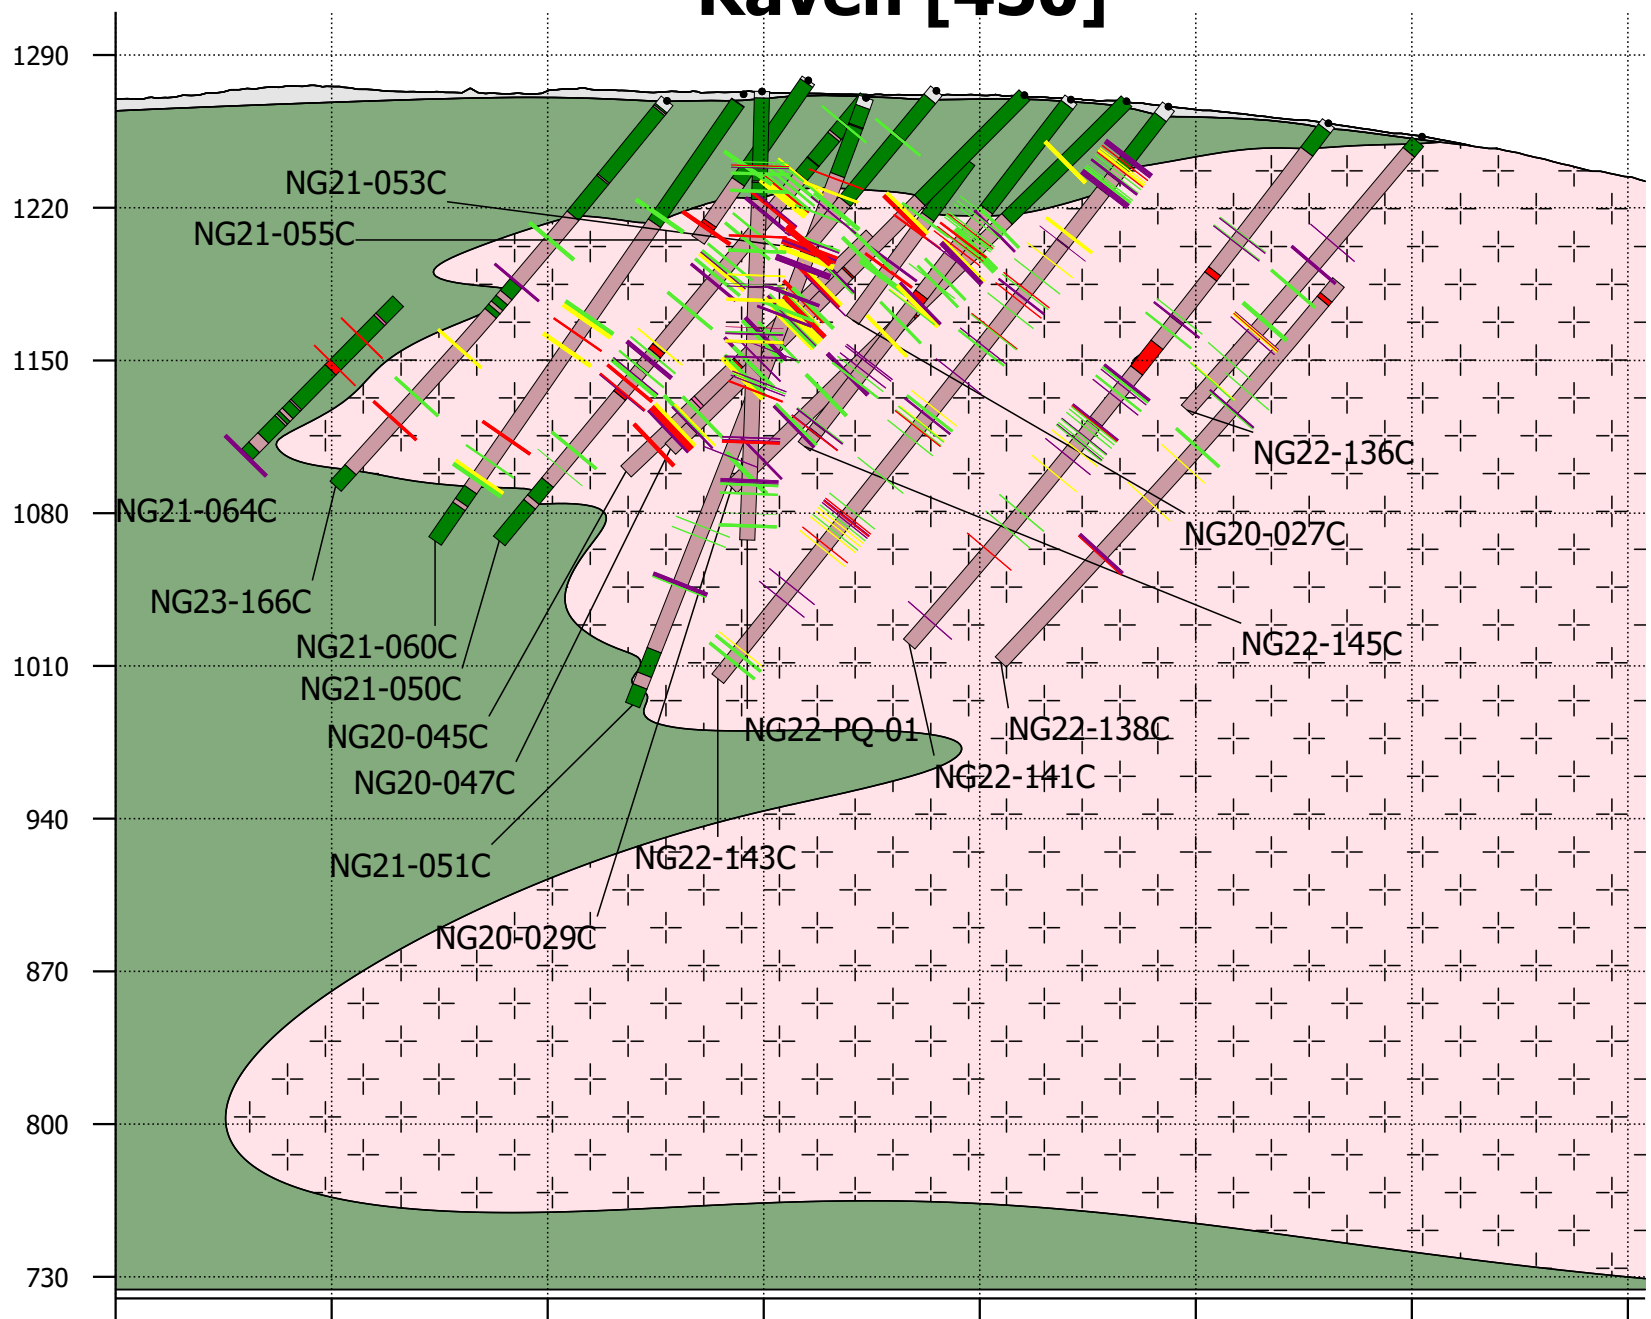

A

Raven [450]

B

Legend

— Topography

Au_Final_ppm

GroupedLith

x: 473916 y: 7101321 x: 473908 y: 7101420 x: 473899 y: 7101520 x: 473890 y: 7101620 x: 473882 y: 7101719 x: 473873 y: 7101819 x: 473864 y: 7101919 x: 473855 y: 7102018

Scale: 1:3,500

Vertical exaggeration: 1.01x