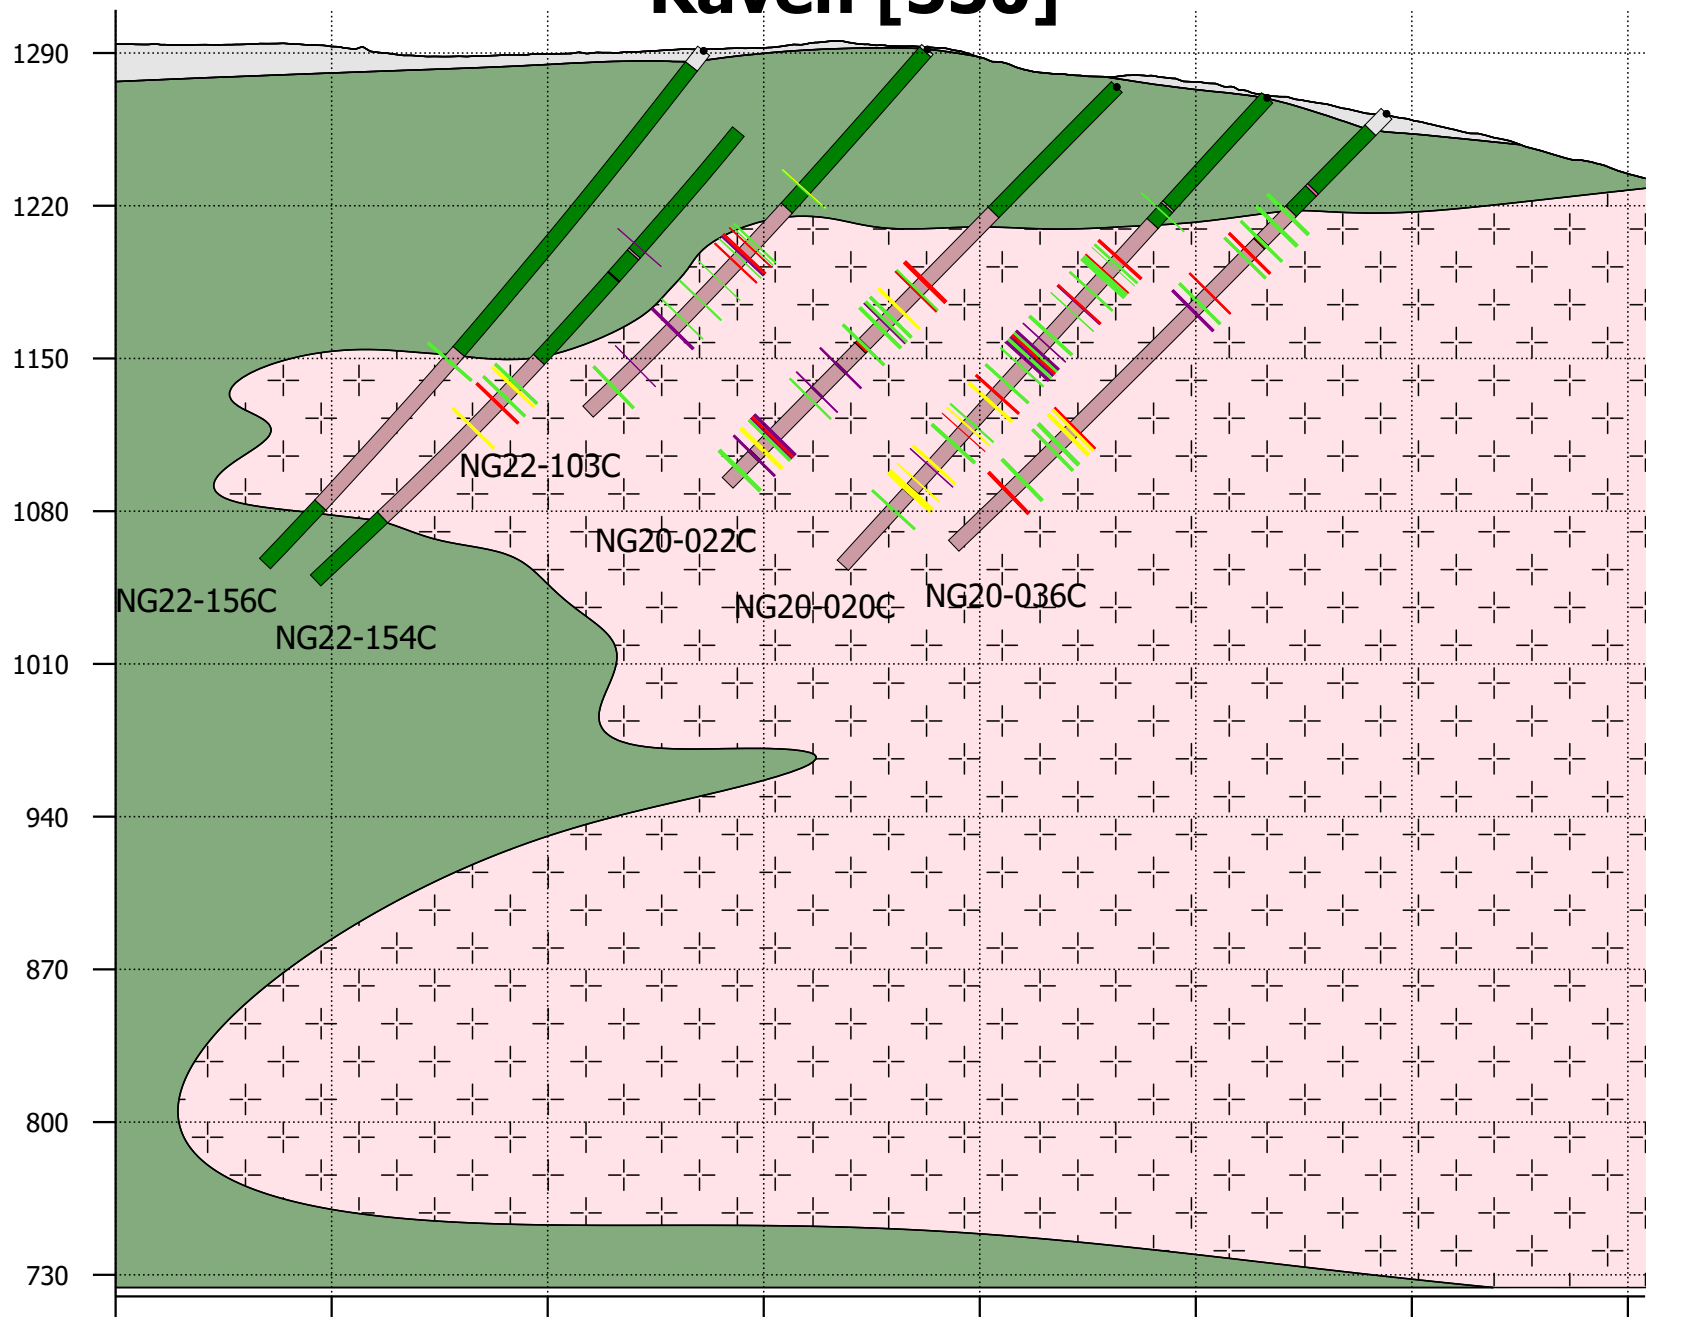

A

Raven [550]

B

Legend

— Topography

Au_Final_ppm

GroupedLith

x: 474016 x: 474007 x: 473999 x: 473990 x: 473981 x: 473973 x: 473964 x: 473955
 y: 7101330 y: 7101429 y: 7101529 y: 7101628 y: 7101728 y: 7101828 y: 7101927 y: 7102027

Scale: 1:3,500

Vertical exaggeration: 1.01x