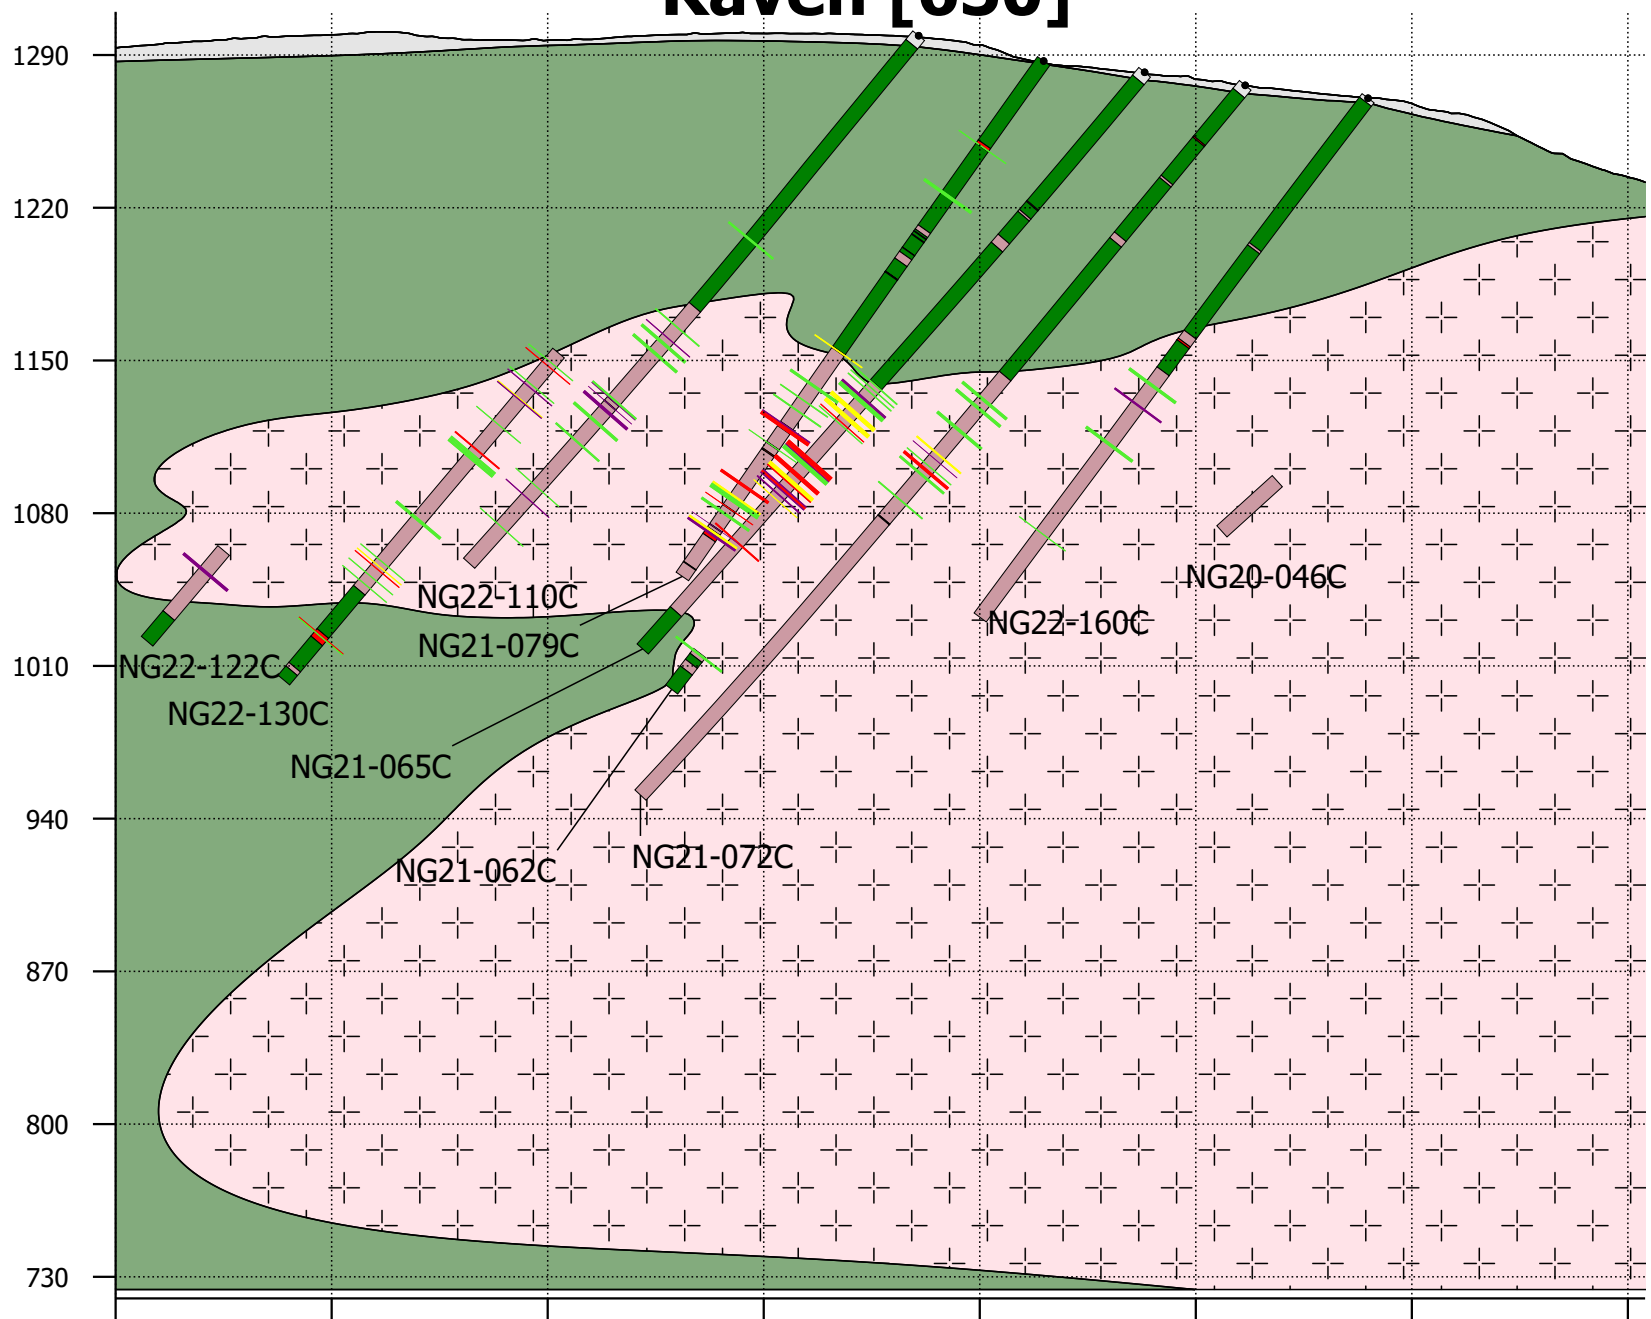

# Raven [650]

**B**

## Legend

— Topography

### GroupedLith

x: 474116 y: 7101338    x: 474107 y: 7101438    x: 474098 y: 7101537    x: 474090 y: 7101637    x: 474081 y: 7101737    x: 474072 y: 7101836    x: 474063 y: 7101936    x: 474055 y: 7102036

**Scale: 1:3,500**

Vertical exaggeration: 1.01x