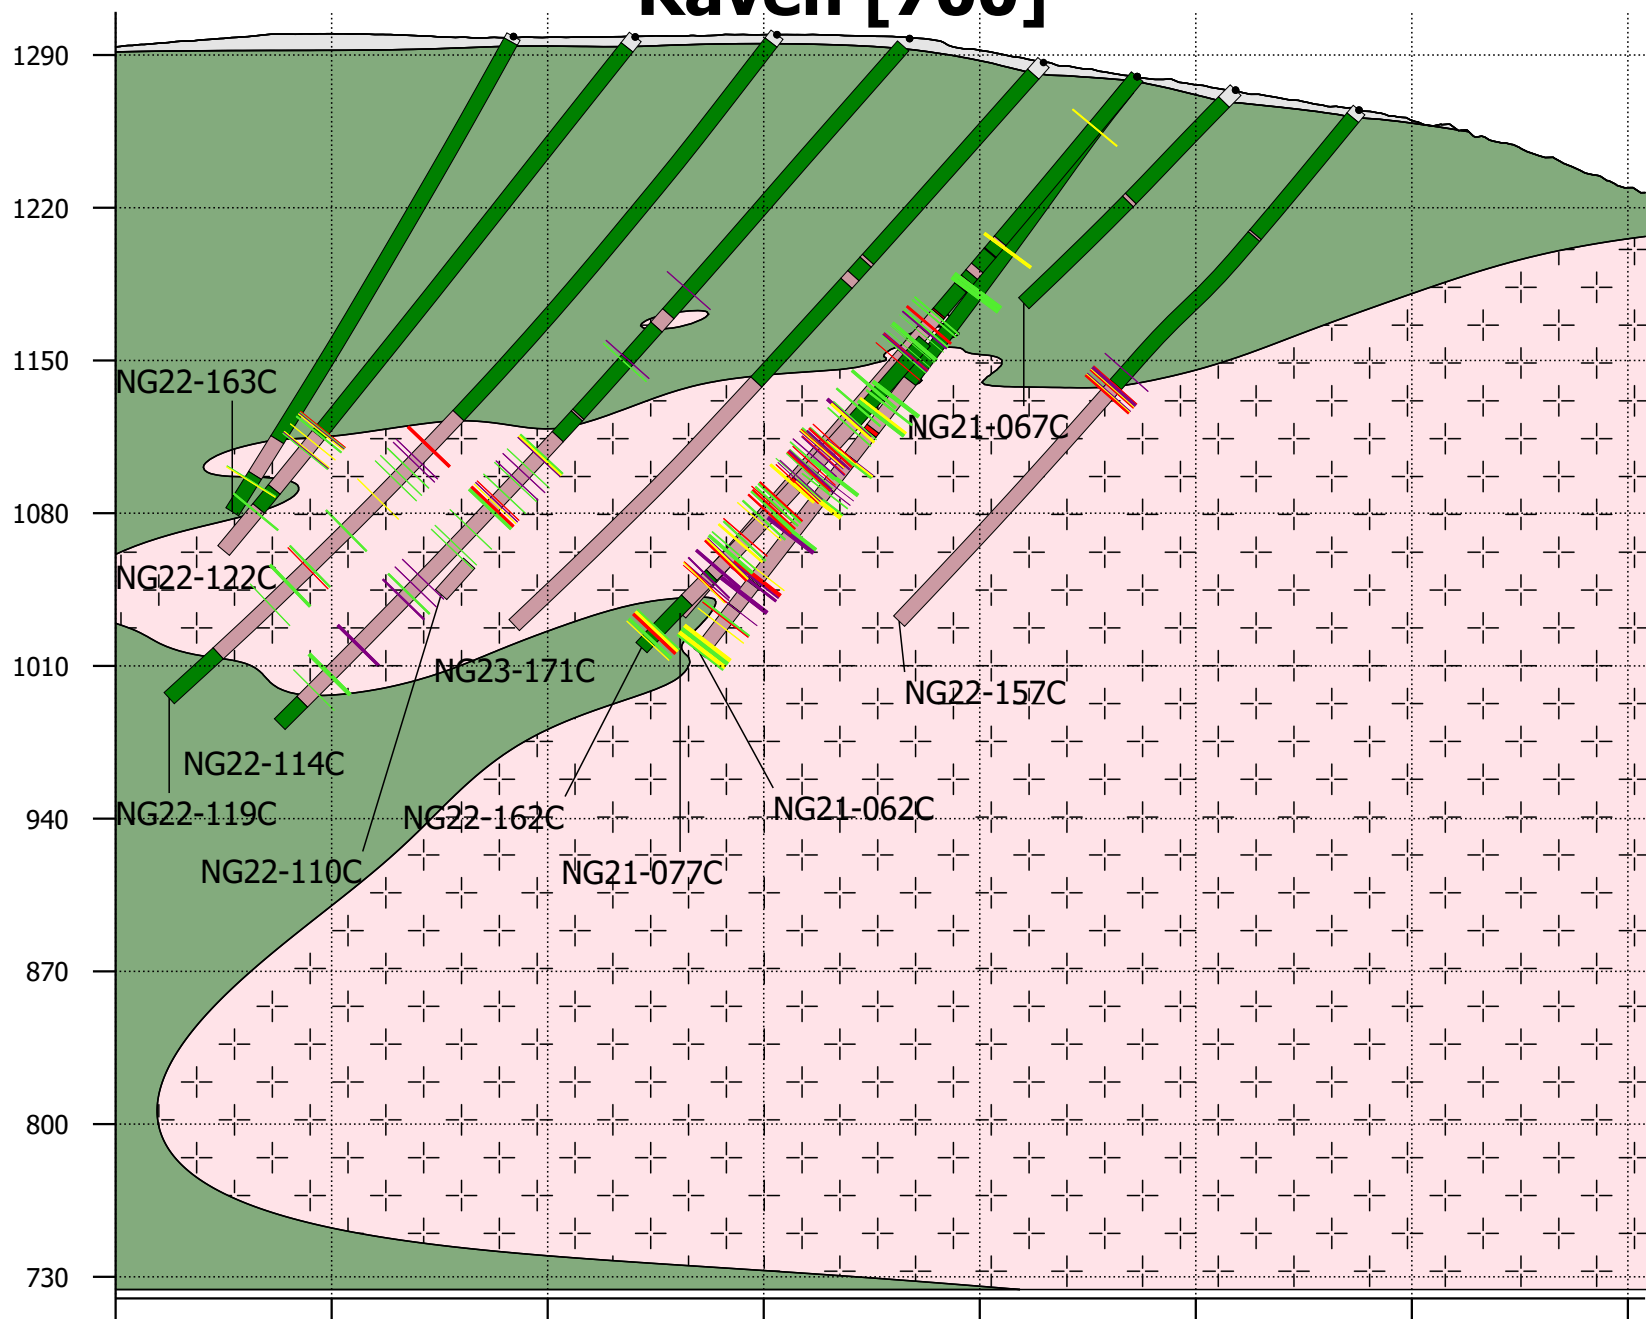

A

Raven [700]

B

Legend

— Topography

Au_Final_ppm

GroupedLith

x: 474166 y: 7101343 x: 474157 y: 7101442 x: 474148 y: 7101542 x: 474139 y: 7101641 x: 474131 y: 7101741 x: 474122 y: 7101841 x: 474113 y: 7101940 x: 474105 y: 7102040

Scale: 1:3,500

Vertical exaggeration: 1.01x