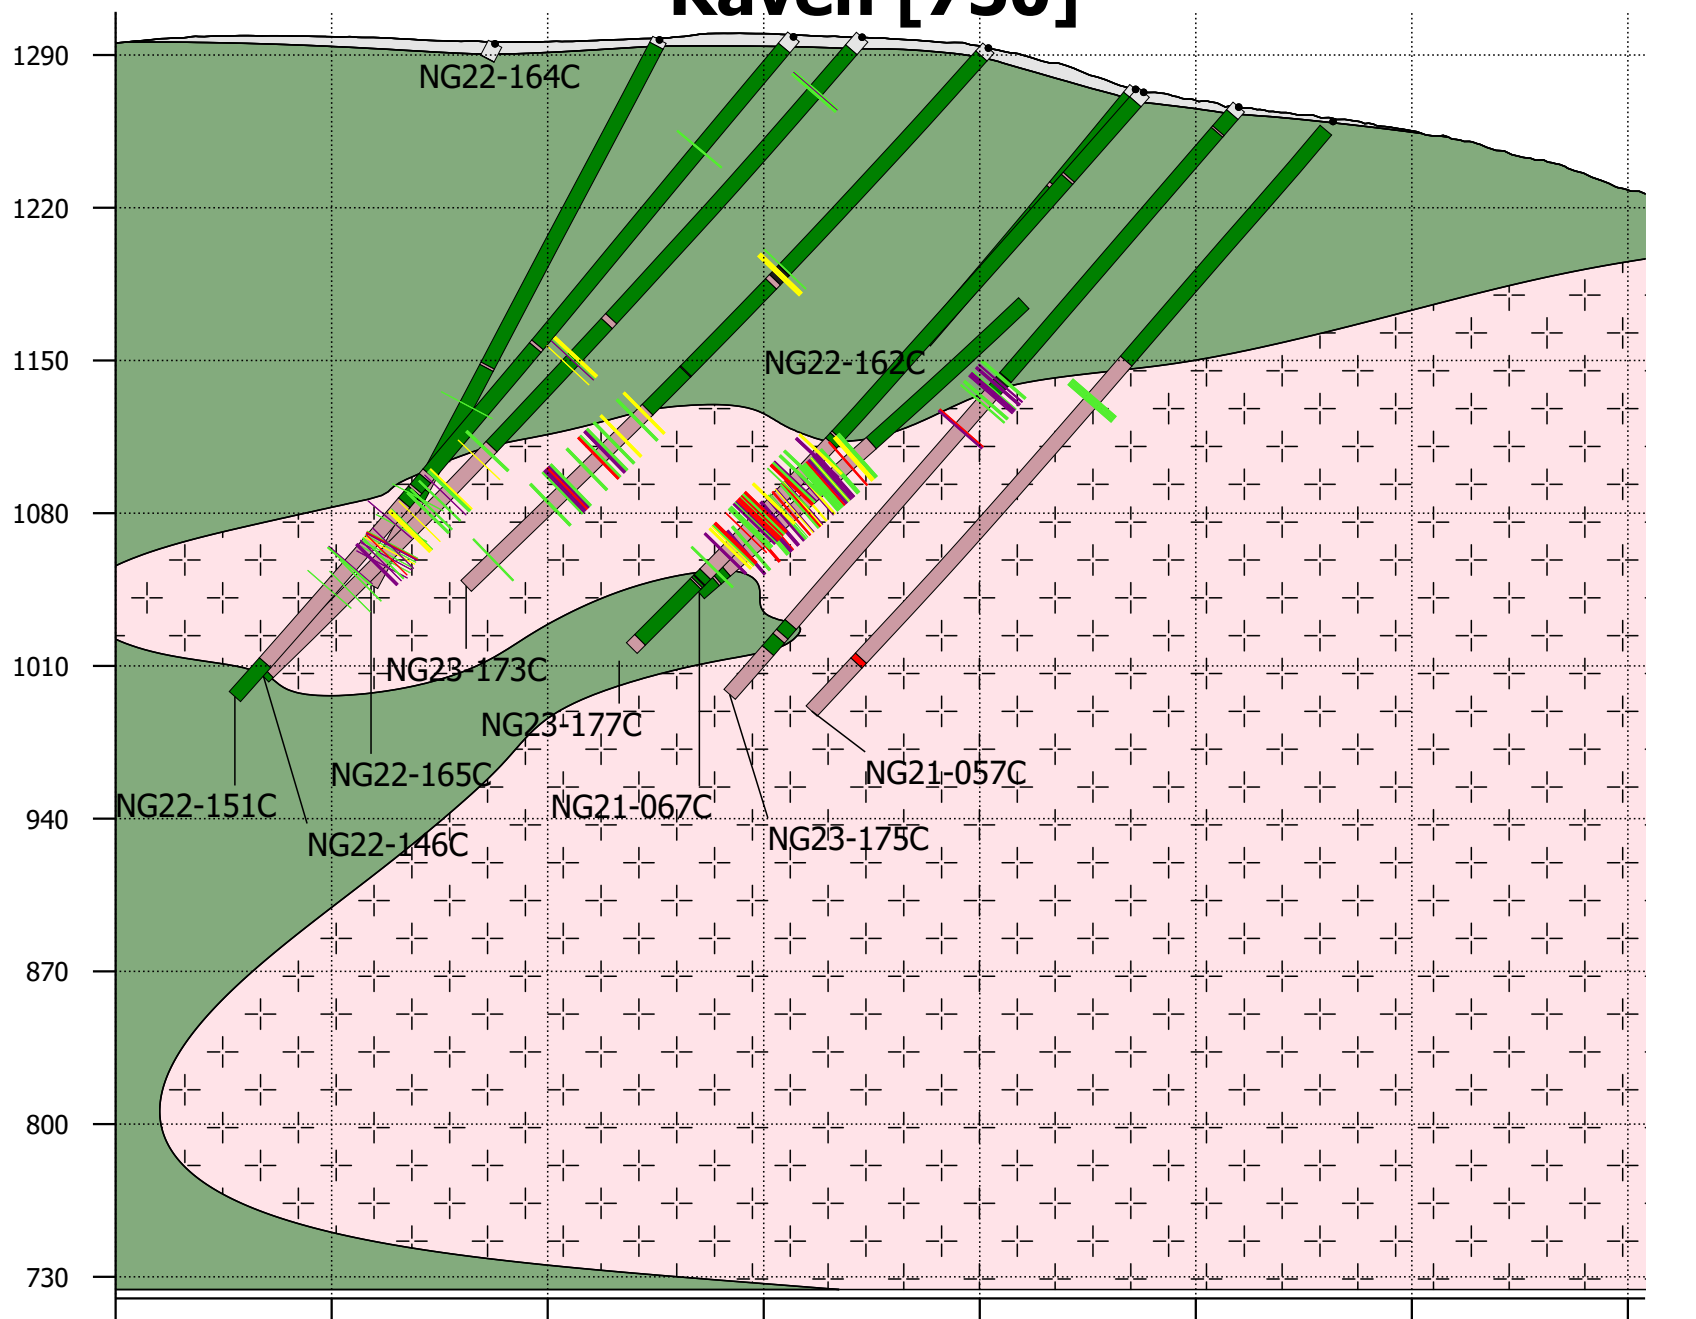

Raven [750]

x: 474215 y: 7101347
 x: 474207 y: 7101447
 x: 474198 y: 7101546
 x: 474189 y: 7101646
 x: 474180 y: 7101745
 x: 474172 y: 7101845
 x: 474163 y: 7101945
 x: 474154 y: 7102044

B

Legend

Scale: 1:3,500

Vertical exaggeration: 1.01x