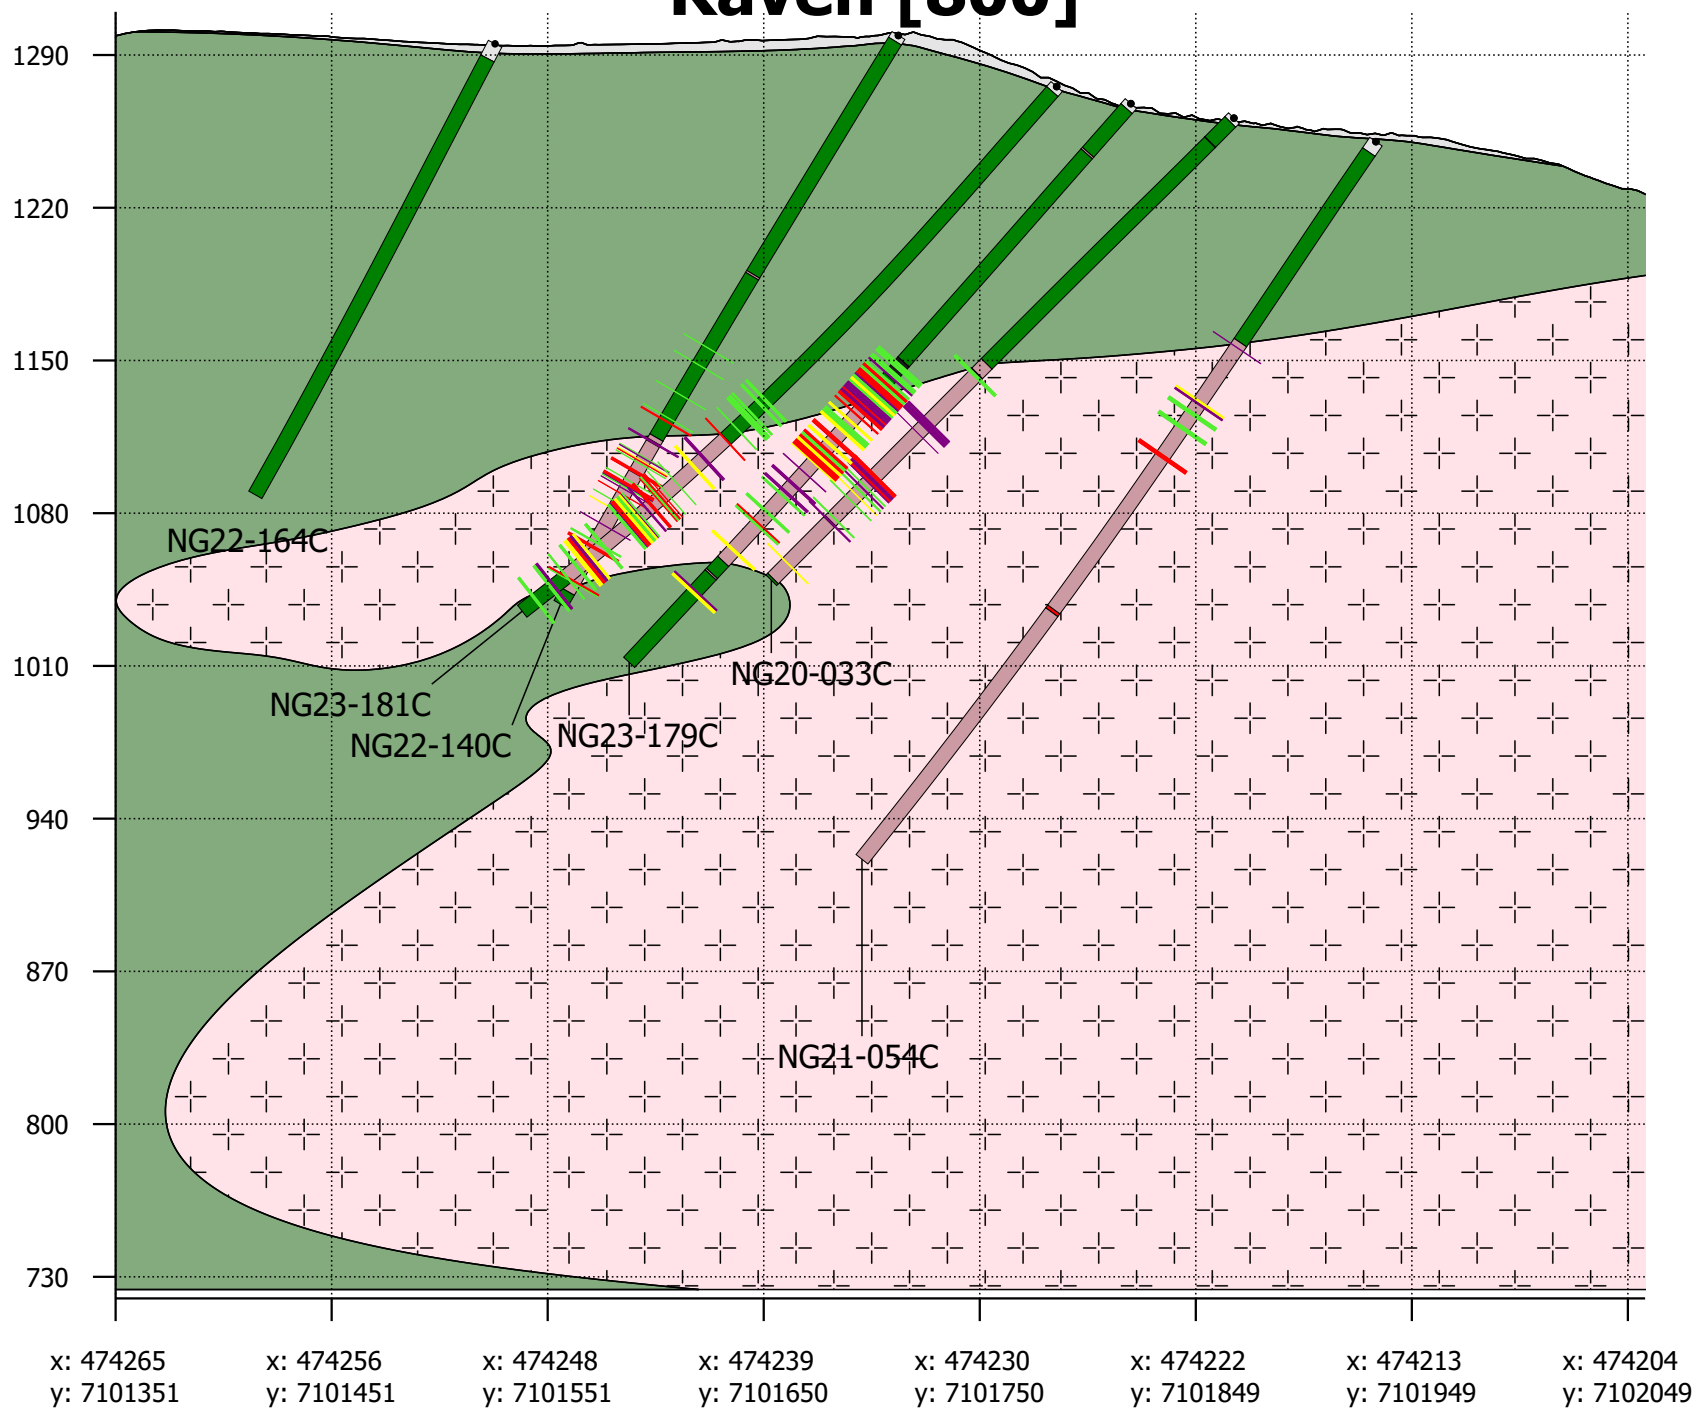

# Raven [800]

**B**

## Legend

**Scale: 1:3,500**

Vertical exaggeration: 1.01x

x: 474265 y: 7101351    x: 474256 y: 7101451    x: 474248 y: 7101551    x: 474239 y: 7101650    x: 474230 y: 7101750    x: 474222 y: 7101849    x: 474213 y: 7101949    x: 474204 y: 7102049