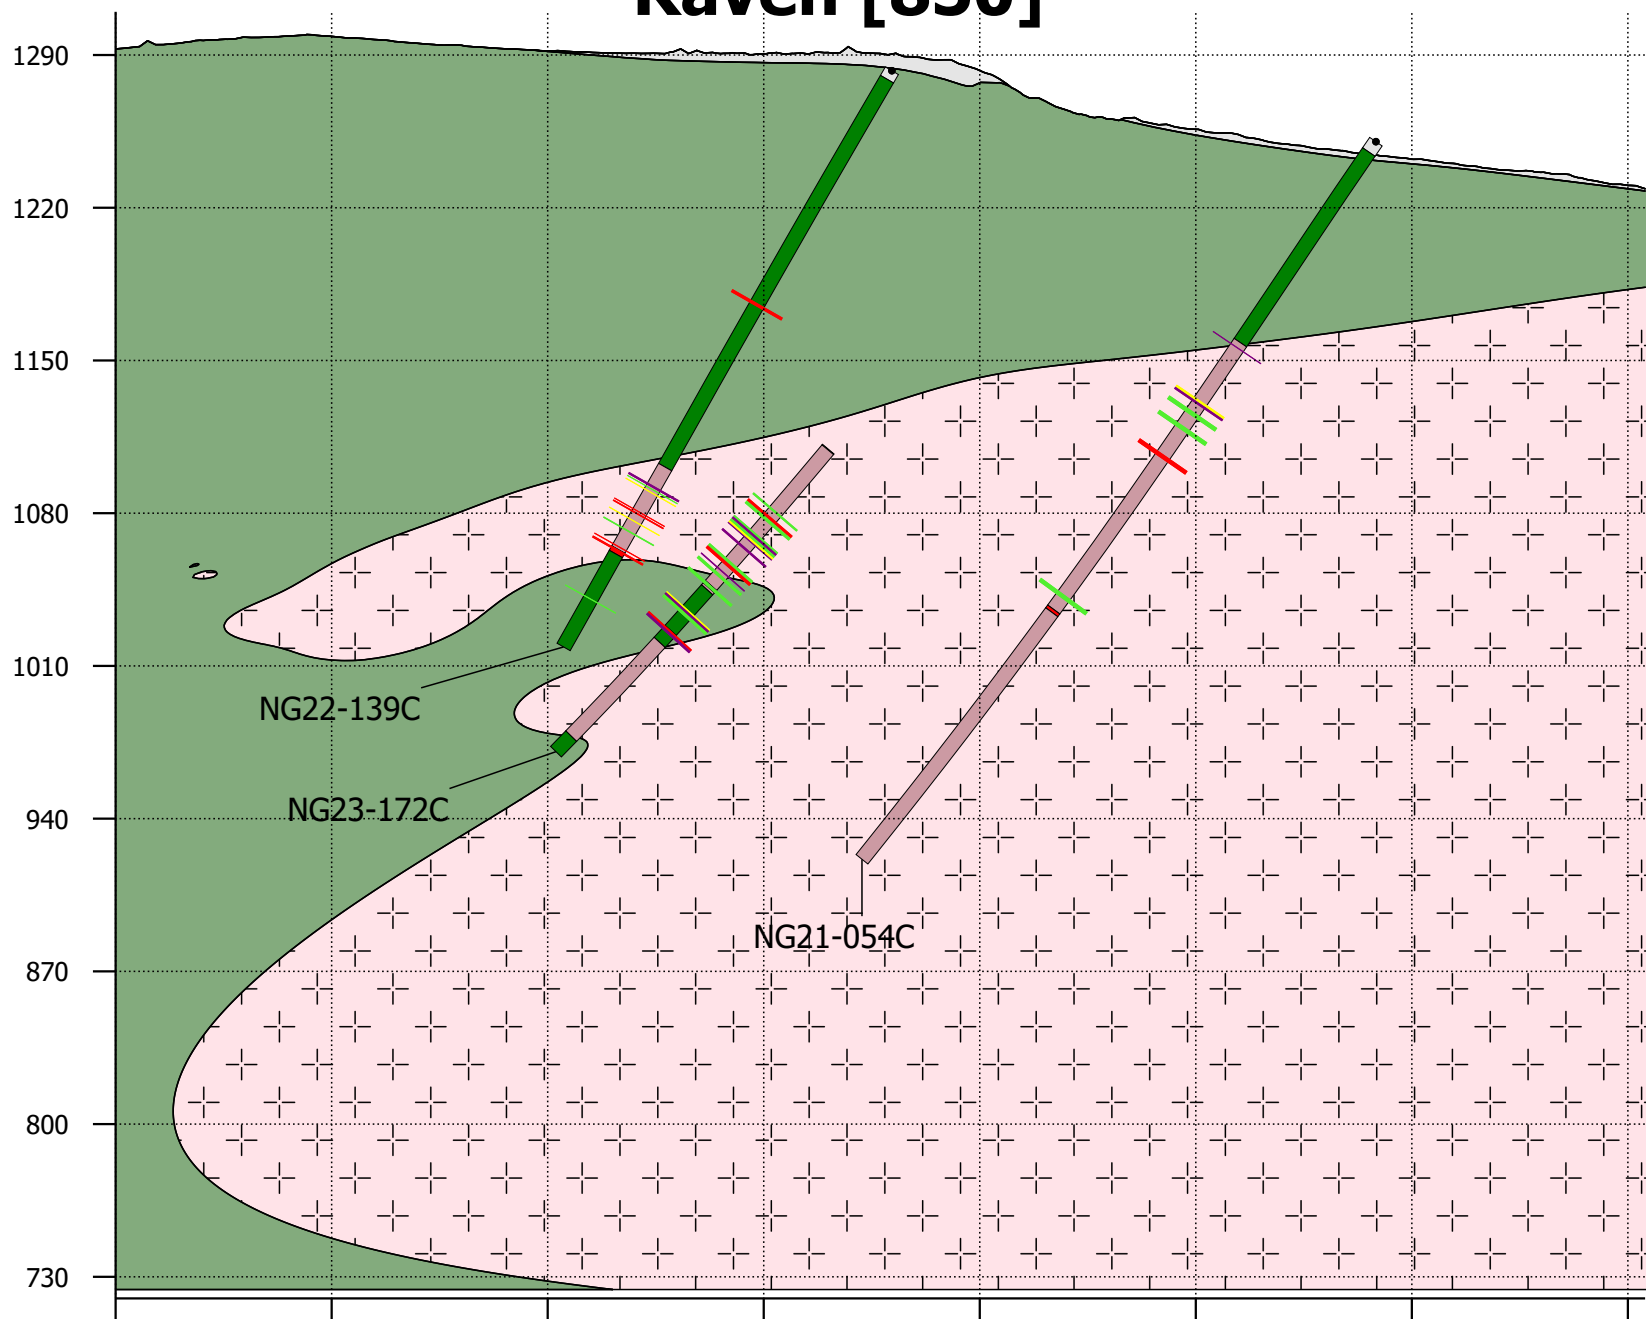

**A**

# Raven [850]

**B**

## Legend

x: 474315 y: 7101356    x: 474306 y: 7101455    x: 474298 y: 7101555    x: 474289 y: 7101655    x: 474280 y: 7101754    x: 474271 y: 7101854    x: 474263 y: 7101953    x: 474254 y: 7102053

**Scale: 1:3,500**

Vertical exaggeration: 1.01x