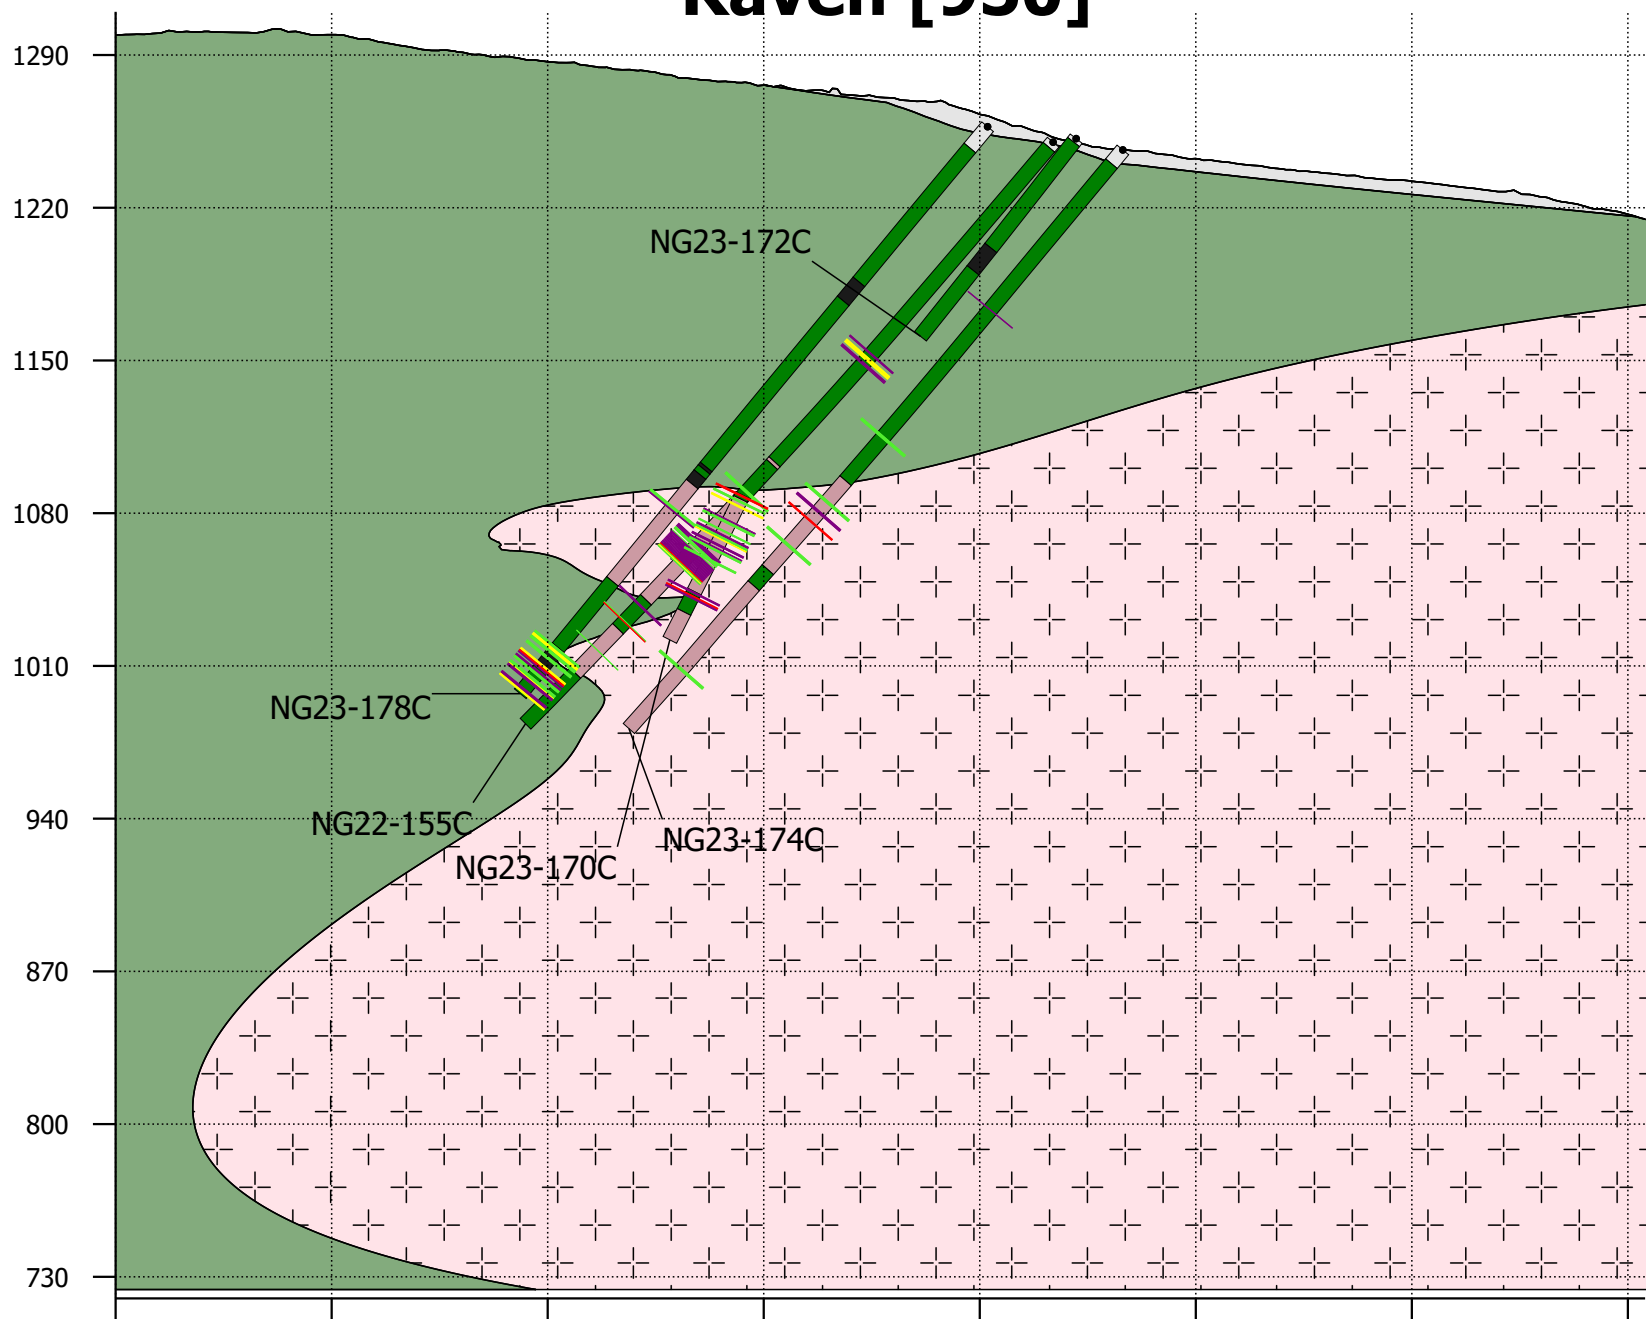

# Raven [950]

**B**

## Legend

— Topography

### GroupedLith

x: 474415 y: 7101364    x: 474406 y: 7101464    x: 474397 y: 7101564    x: 474388 y: 7101663    x: 474380 y: 7101763    x: 474371 y: 7101862    x: 474362 y: 7101962    x: 474354 y: 7102062

**Scale: 1:3,500**

Vertical exaggeration: 1.01x